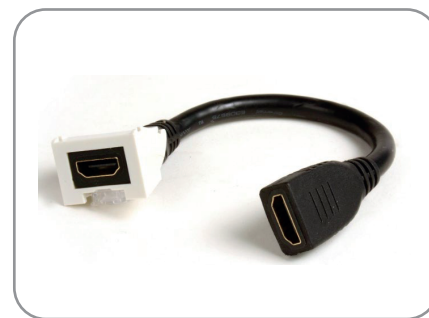

▶▶ ИЗМЕНЕНИЕ КОНСТРУКЦИИ ИЗДЕЛИЯ

Наименование продукции:

Шнур-адаптер HDMI для установки в лицевые панели MAX

Компания Siemon модернизировала шнуры-адаптеры для установки в лицевые панели MAX. Новые шнуры-адаптеры версии 2.0 будут поддерживать передачу изображения и звука в формате 4K UHD, Dolby TrueHD, Blue-Ray, HD DVD и DVD-Audio. Изменения не затронули форм-фактор разъемов, способ подключения и внешний вид изделия. Артикулы нового исполнения шнуров-адаптеров указаны в таблице ниже.

*Новое исполнение
и старое исполнение*

Изделия, к которым относятся изменения: артикулы шнуров LC BladePatch

Новый артикул	Описание	Старый артикул
MX-HD2.0-01	Шнур-адаптер переходной HDMI для установки в лицевые панели MAX, исполнение 2.0, цвет черный	MX-HD-01
MX-HD2.0-02	Шнур-адаптер переходной HDMI для установки в лицевые панели MAX, исполнение 2.0, цвет белый	MX-HD-02
MX-HD2.0-04	Шнур-адаптер переходной HDMI для установки в лицевые панели MAX, исполнение 2.0, цвет серый	MX-HD-04
MX-HD2.0-20	Шнур-адаптер переходной HDMI для установки в лицевые панели MAX, исполнение 2.0, цвет слоновой кости	MX-HD-20
MX-HD2.0-25	Шнур-адаптер переходной HDMI для установки в лицевые панели MAX, исполнение 2.0, цвет яркий белый	MX-HD-25
MX-HD2.0-80	Шнур-адаптер переходной HDMI для установки в лицевые панели MAX, исполнение 2.0, цвет светлой слоновой кости	MX-HD-80
MX-HD2.0-82	Шнур-адаптер переходной HDMI для установки в лицевые панели MAX, исполнение 2.0, цвет альпийский белый	MX-HD-82